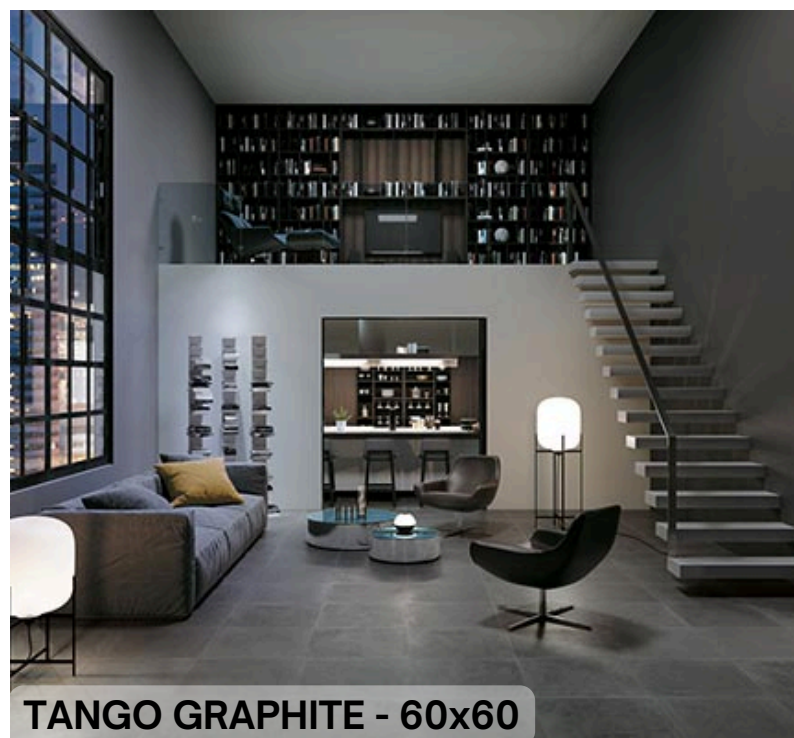

PEINTURE

MENUISERIE
INTÉRIEURE

Carrelage intérieur

TIBER NATURAL - COMP. MOD.

RACINES CLAIR - 80x80

TANGO GRAPHITE - 60x60

ADAGE ARABESCATO - 60x120

TERANGA GREIGE - 80x80