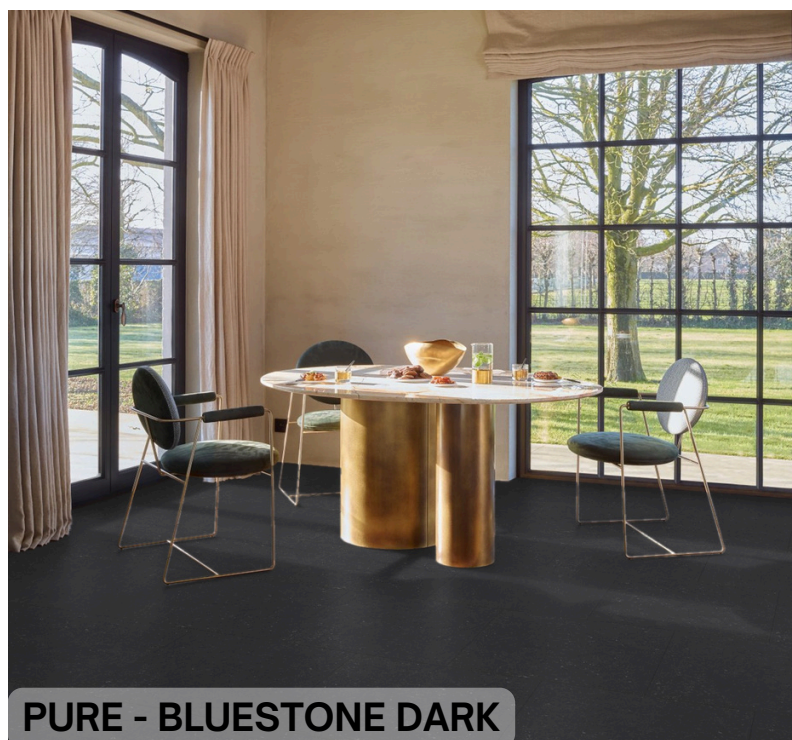

Vinyles

SPIRIT PRO CLICK COMFORT 55 - COUNTRY CARAMEL

SPIRIT XL GLUEDOWN 55 - LONG RANGE

PURE - BLUESTONE DARK

PURE - ZINC 679M

SPIRIT PRO CLICK COMFORT 55 - CEMENT LIGHT GREY

NOS SOLS VINYLES

RETROUVEZ TOUS LES SOLS VYNILES EN
CLIQUANT SUR L'IMAGE CI-DESSUS