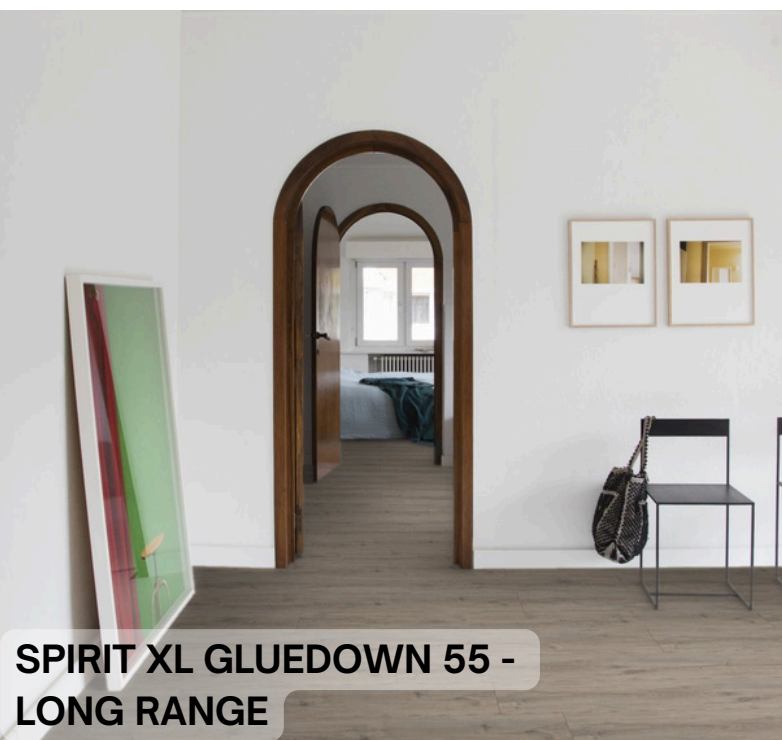

Vinyles

SPIRIT PRO CLICK COMFORT 55 - COUNTRY CARAMEL

SPIRIT XL GLUEDOWN 55 - LONG RANGE

PURE - BLUESTONE DARK

PURE - ZINC 679M

SPIRIT PRO CLICK COMFORT 55 - CEMENT LIGHT GREY

NOS SOLS VINYLES

RETROUVEZ TOUS LES SOLS VYNILES EN
CLIQUANT SUR L'IMAGE CI-DESSUS