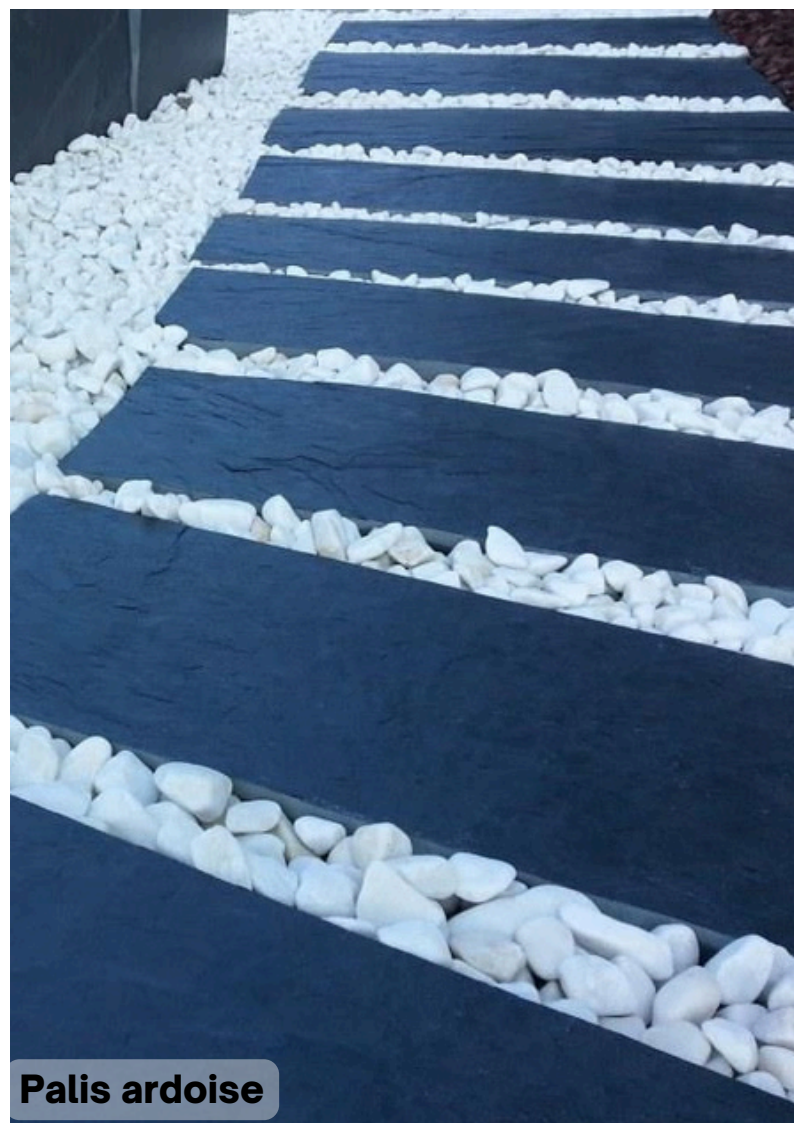

## LES GRAVIERS DÉCOR

**DISPONIBLE EN VRAC AU  
GODET DE 250L OU EN  
BIG BAG DE 500L ET  
1000L**

**Pouzzolane**

**Paillette d'ardoise - 15/40**

**Paillette d'ardoise - 40/70**

# Ardoises et schistes

**Piquet schiste**

**Palis ardoise**